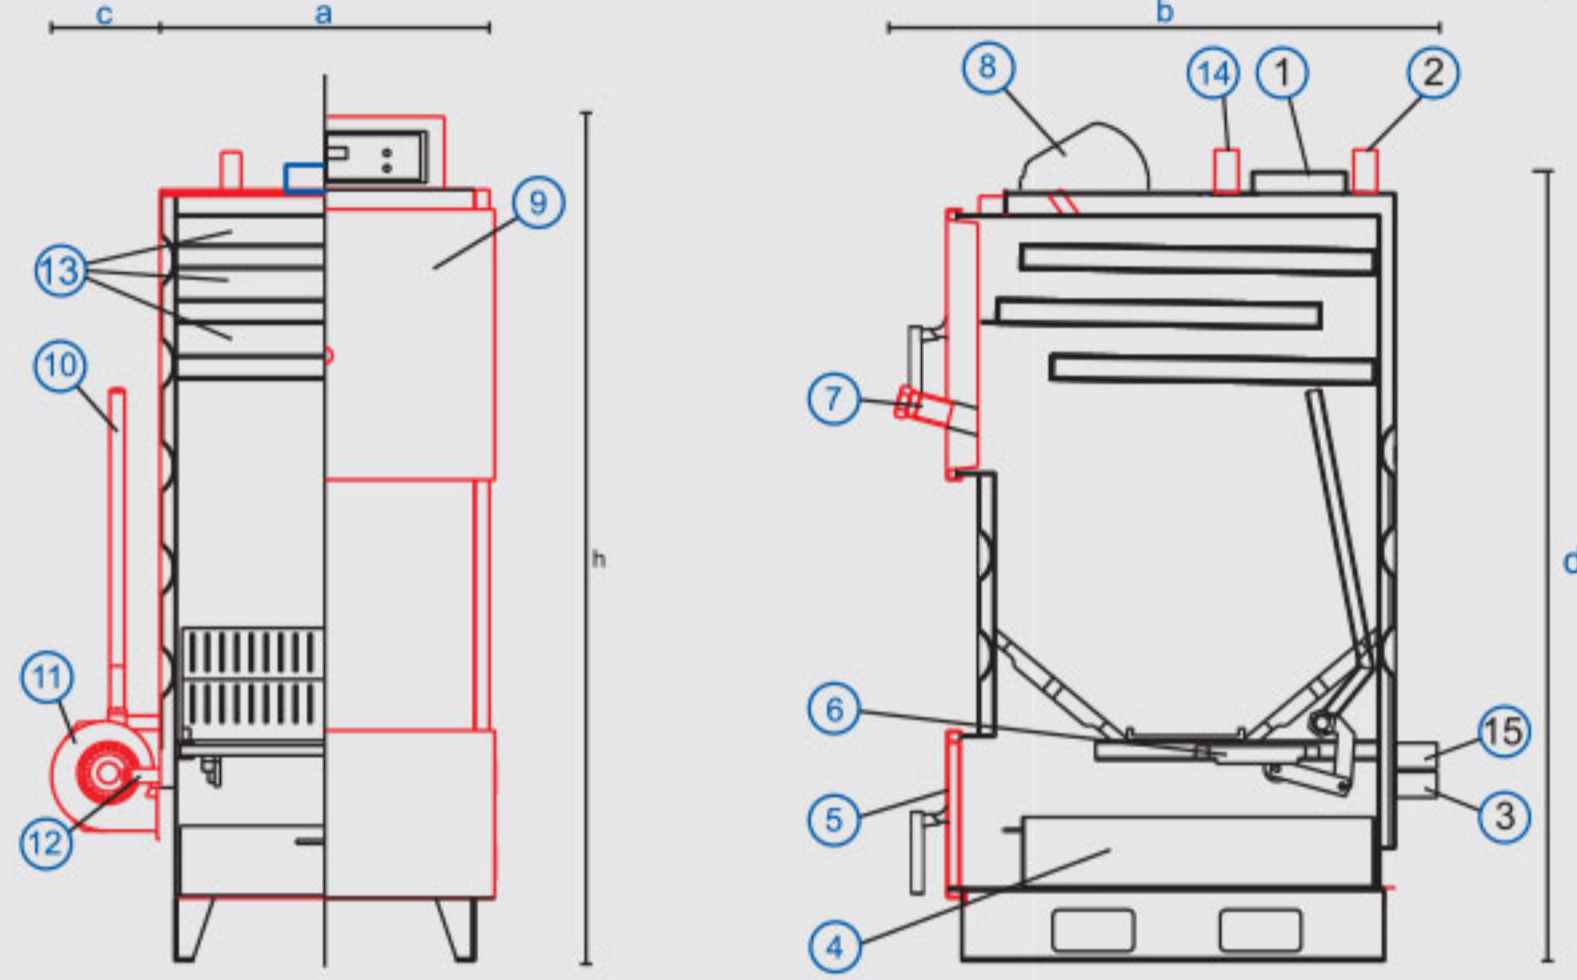

- 1- Chimney
- 2- Boiler outlet
- 3- Boiler inlet
- 4- Ash box
- 5- Ash discharge cover
- 6- Moveable cast iron grill
- 7- Observing glass
- 8- Control board
- 9- Filling cover
- 10- Ash discharge rod
- 11- Fan
- 12- Filling / Discharge
- 13- Heat exchange slices
- 14- Safety outlet
- 15- Safety inlet

TECHNICAL SPECIFICATIONS

MODEL- SERIES	ÜKY/D2	25	40	60	80	100
Fuel Type		Wood- Coal- Biomass				
Heat Output	kW	29	46	70	93	116
	kcal/h	25.000	40.000	60.000	80.000	100.000
Burning Chamber Height	mm	290	385	440		400
Burning Chamber Width	mm	355	500			585
Burning Chamber Length	mm	500	510	660	850	
Burning Chamber Volume	dm ³	51,5	98,2	145,2	187,0	198,9
Fuel Entry	mm	190x355	190x500			190x585
Water Volume	lt	70	100	130	200	240
Boiler Weight	kg	245	335	380	465	530
Required Draft	mbar	0,25- 0,28	0,28- 0,30	0,30- 0,34	0,32- 0,35	0,34- 0,37
Min-Max Operating Temperature	°C	45-85				
Return Water Temperature	°C	35				
Maksimum Operating Pressure	bar	3				
Test pressure	bar	5				
Dimensions	Width (a)	mm	485	625		740
	Length (b)	mm	780	800	910	1120
	Fan Collection Width (c)	mm	200			250
	Chimney Collection Height (d)	mm	1275	1435		
	Total Boiler Height (h)	mm	1320	1480		
Exhaust (Flue)	mm	130	160	180	220	
Min-Max Flue Temperature	°C	170-210				
Boiler Inlet-Outlet	R"	1"	1 ¼"	1 ½"	2"	
Expansion Tank Outlet-Inlet	R"	1"			1 ½"	
Filling-Discharge	R"	1/2"				
Electrical Connection	V/Hz	230 V- 50 Hz				