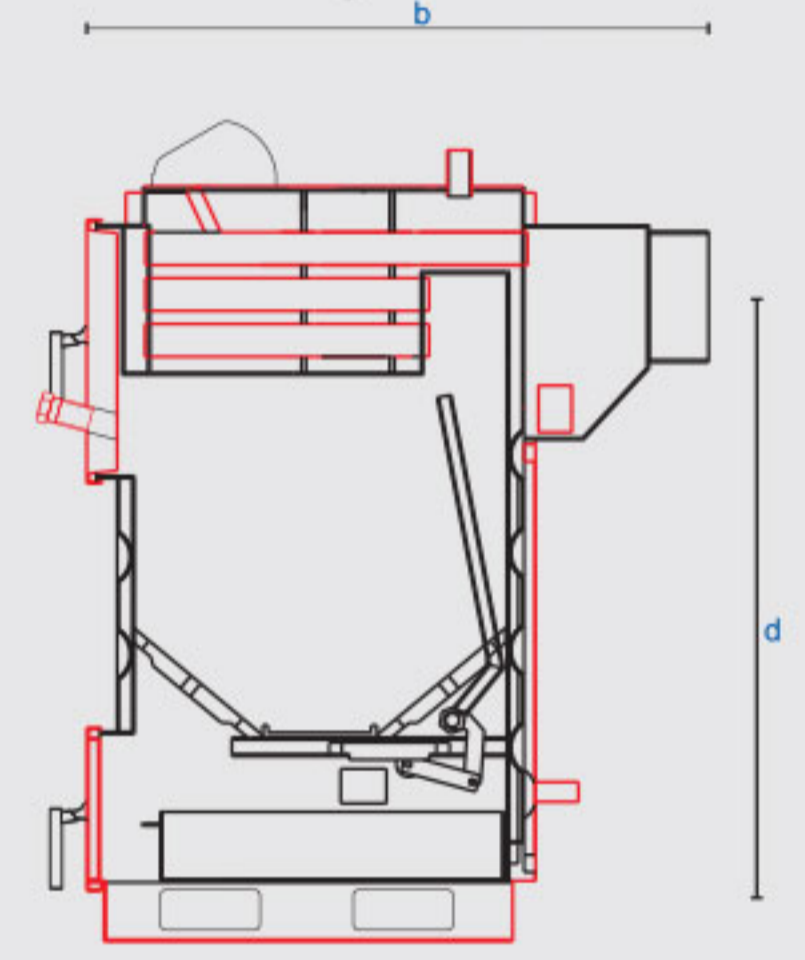

- 1-Safety outlet
- 2-Chimney
- 3-Boiler inlet
- 4-Safety inlet
- 5-Ash box
- 6-Ash discharge cover
- 7-Moveable cast iron grill
- 8-Observing glass
- 9-Protection cover
- 10-Control board
- 11-Water inlet
- 12-Filling cover
- 13-Filling / Discharge
- 14-Fan
- 15-Ash discharge rod

ÜKY-16/60

ÜKY-80/100

TECHNICAL SPECIFICATIONS

MODEL- SERIES	ÜKY	16	25	34	45	60	80	100	
Fuel Type		Wood- Coal- Biomass							
Heat Output	kW	19	29	40	52	70	93	116	
	kcal/h	16.000	25.000	34.000	45.000	60.000	80.000	100.000	
Burning Chamber Height	mm	370		440			400		
Burning Chamber Width	mm	300	355	500			585		
Burning Chamber Length	mm	430	500	430	510	660	850		
Burning Chamber Volume	dm ³	47,7	65,7	94,6	112,2	145,2	187,0	198,9	
Fuel Entry	mm	150x300	180x355	190x500			190x585		
Water Volume	lt	45	70	80	100	130	200	240	
Boiler Weight	kg	185	230	265	310	370	455	525	
Required Draft	mbar	0,15-0,20		0,20- 0,30	0,25- 0,35		0,30- 0,40		
Min-Max Operating Temperature	°C	45-85							
Return Water Temperature	°C	35							
Maksimum Operating Pressure	bar	3							
Test Pressure	bar	5							
Dimensions	Width (a)	mm	425	485	625			740	
	Length (b)	mm	800	880	800	920	1080	1400	1415
	Fan Collection Width (c)	mm	200			250			
	Chimney Collection Height (d)	mm	1230		1320	1410		1220	1310
	Total Boiler Height (h)	mm	1320		1400	1480			1565
Exhaust (Flue)	mm	130			160	180	220		
Min-Max Flue Temperature	°C	170-210							
Boiler Inlet-Outlet	R"	1"		1 ¼"		1 ½"	2"		
Expansion Tank Outlet-Inlet	R"	3/4"	1"			1 ½"			
Filling-Discharge	R"	1/2"							
Electrical Connection	V/Hz	230 V- 50 Hz							