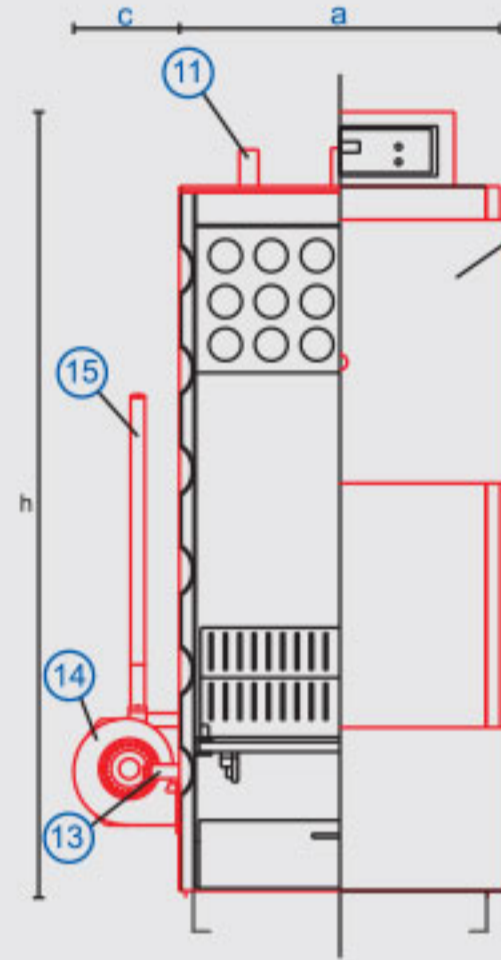

- 1-Safety outlet
- 2-Chimney
- 3-Boiler inlet
- 4-Safety inlet
- 5-Ash box
- 6-Ash discharge cover
- 7-Moveable cast iron grill
- 8-Observing glass
- 9-Protection cover
- 10-Control board
- 11-Water inlet
- 12-Filling cover
- 13-Filling / Discharge
- 14-Fan
- 15-Ash discharge rod

ÜKY-16/60

ÜKY-80/100

TECHNICAL SPECIFICATIONS

MODEL- SERIES	ÜKY	16	25	34	45	60	80	100	
Fuel Type		Wood- Coal- Biomass							
Heat Output	kW	19	29	40	52	70	93	116	
	kcal/h	16.000	25.000	34.000	45.000	60.000	80.000	100.000	
Burning Chamber Height	mm	370		440			400		
Burning Chamber Width	mm	300	355	500			585		
Burning Chamber Length	mm	430	500	430	510	660	850		
Burning Chamber Volume	dm ³	47,7	65,7	94,6	112,2	145,2	187,0	198,9	
Fuel Entry	mm	150x300	180x355	190x500			190x585		
Water Volume	lt	45	70	80	100	130	200	240	
Boiler Weight	kg	185	230	265	310	370	455	525	
Required Draft	mbar	0,15-0,20		0,20- 0,30	0,25- 0,35		0,30- 0,40		
Min-Max Operating Temperature	°C	45-85							
Return Water Temperature	°C	35							
Maksimum Operating Pressure	bar	3							
Test Pressure	bar	5							
Dimensions	Width (a)	mm	425	485	625			740	
	Length (b)	mm	800	880	800	920	1080	1400	1415
	Fan Collection Width (c)	mm	200			250			
	Chimney Collection Height (d)	mm	1230		1320	1410		1220	1310
	Total Boiler Height (h)	mm	1320		1400	1480			1565
Exhaust (Flue)	mm	130			160	180	220		
Min-Max Flue Temperature	°C	170-210							
Boiler Inlet-Outlet	R"	1"		1 ¼"		1 ½"	2"		
Expansion Tank Outlet-Inlet	R"	3/4"	1"			1 ½"			
Filling-Discharge	R"	1/2"							
Electrical Connection	V/Hz	230 V- 50 Hz							