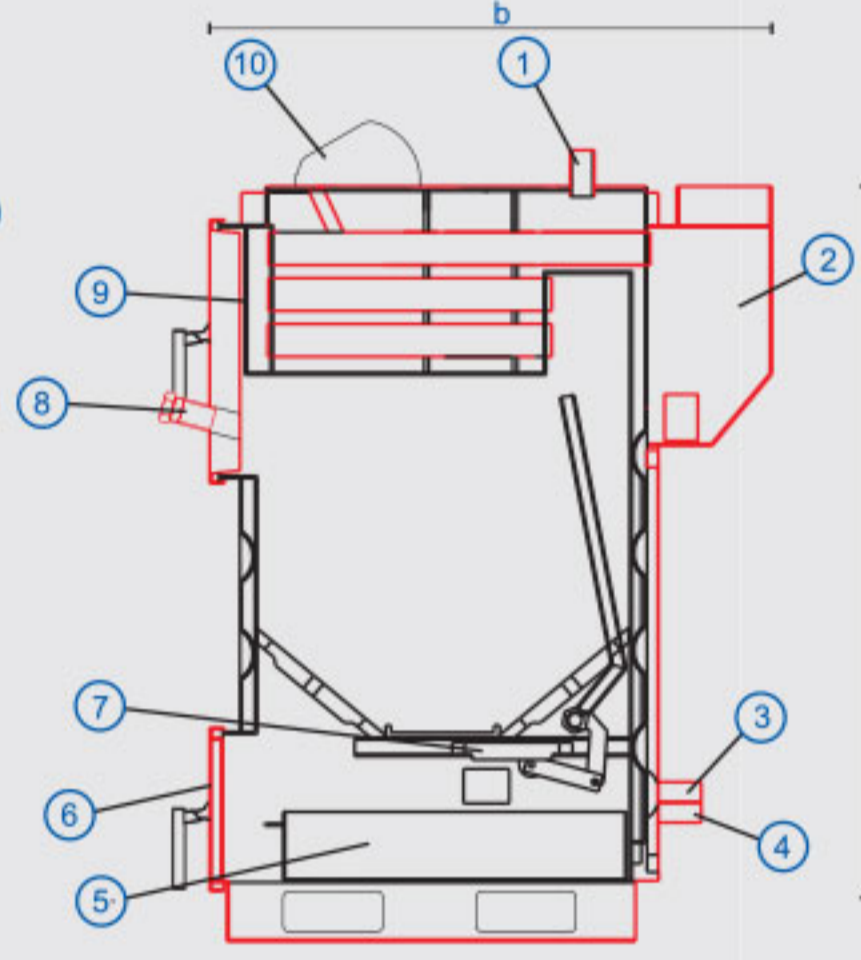

- 1-Safety outlet
- 2-Chimney
- 3-Boiler inlet
- 4-Safety inlet
- 5-Ash box
- 6-Ash discharge cover
- 7-Moveable cast iron grill
- 8-Observing glass
- 9-Protection cover
- 10-Control board
- 11-Water inlet
- 12-Filling cover
- 13-Filling / Discharge
- 14-Fan
- 15-Ash discharge rod

ÜKY-16/60

ÜKY-80/100

TECHNICAL SPECIFICATIONS

MODEL- SERIES	ÜKY	16	25	34	45	60	80	100	
Fuel Type		Wood- Coal- Biomass							
Heat Output	kW	19	29	40	52	70	93	116	
	kcal/h	16.000	25.000	34.000	45.000	60.000	80.000	100.000	
Burning Chamber Height	mm	370		440			400		
Burning Chamber Width	mm	300	355	500			585		
Burning Chamber Length	mm	430	500	430	510	660	850		
Burning Chamber Volume	dm ³	47,7	65,7	94,6	112,2	145,2	187,0	198,9	
Fuel Entry	mm	150x300	180x355	190x500			190x585		
Water Volume	lt	45	70	80	100	130	200	240	
Boiler Weight	kg	185	230	265	310	370	455	525	
Required Draft	mbar	0,15-0,20		0,20- 0,30	0,25- 0,35		0,30- 0,40		
Min-Max Operating Temperature	°C	45-85							
Return Water Temperature	°C	35							
Maksimum Operating Pressure	bar	3							
Test Pressure	bar	5							
Dimensions	Width (a)	mm	425	485	625			740	
	Length (b)	mm	800	880	800	920	1080	1400	1415
	Fan Collection Width (c)	mm	200			250			
	Chimney Collection Height (d)	mm	1230		1320	1410		1220	1310
	Total Boiler Height (h)	mm	1320		1400	1480			1565
Exhaust (Flue)	mm	130			160	180	220		
Min-Max Flue Temperature	°C	170-210							
Boiler Inlet-Outlet	R"	1"		1 ¼"		1 ½"	2"		
Expansion Tank Outlet-Inlet	R"	3/4"	1"			1 ½"			
Filling-Discharge	R"	1/2"							
Electrical Connection	V/Hz	230 V- 50 Hz							