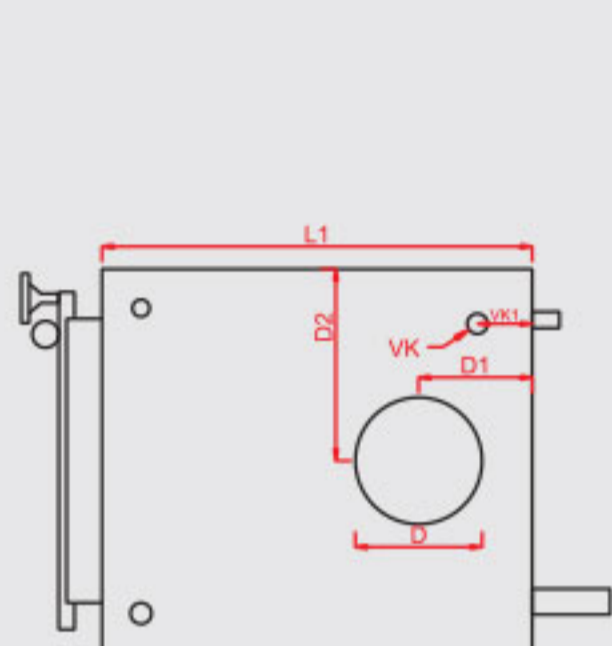

ТЕХНИЧЕСКИЕ ХАРАКТЕРИСТИКИ

МОДЕЛЬ- СЕРИЯ		ÜKY/W	25	35	45	60
Вид топлива			Уголь – Биомассы			
Номинальная тепловая мощность (уголь- орех)	kW		23- 25	32- 35	42- 45	57- 60
	kcal/h		19,780- 21,500	27,250- 30,100	36,120- 38,700	49,020- 51,600
Номинальная тепловая мощность	kW		20- 22	27- 30	34- 37	49- 52
	kcal/h		17,200- 18,920	23,220- 25,800	29,240- 31,820	42,140- 44,720
Минимальная тепловая мощность	kW		11,5	13,9	18,5	24,9
Сжигание высота палаты	mm		370	370	440	
Сжигание ширина палаты	mm		300	355	500	
Сжигание длина палаты	mm		430	500	430	510
Объем котла палаты	dm ³		47,7	65,7	94,6	112,2
Котел Размеры палаты	mm		150x300	180x355	190x500	
Объем воды	lt		45	70	80	100
Вес котла	kg		185	230	265	310
Тяга в дымовой трубе	mbar		0,15- 0,20		0,20- 0,30	0,25- 0,35
Мин-Макс. допустимая рабочая температура	°C		45-85			
температура оборот горячей воды (рекомендуется)	°C		35			
Максимальная рабочая температура	bar		3			
Испытательное давление	bar		5			
Размеры	ширина (a)	mm	425	485	625	625
	длина (b)	mm	800	880	800	920
	Ширина соединения вентилятора(c)	mm	200		200	
	Высота соединения дымохода (d)	mm	1230		1320	1410
	Общая высота котел (h)	mm	1320		1400	1480
диаметр выпускной подключения газа	mm		130			160
Мин-Макс температура дымохода	°C		170-210			
Выход вход котела	R"		1"		1 ¼"	
Заполнение- разряд	R"		1/2"			