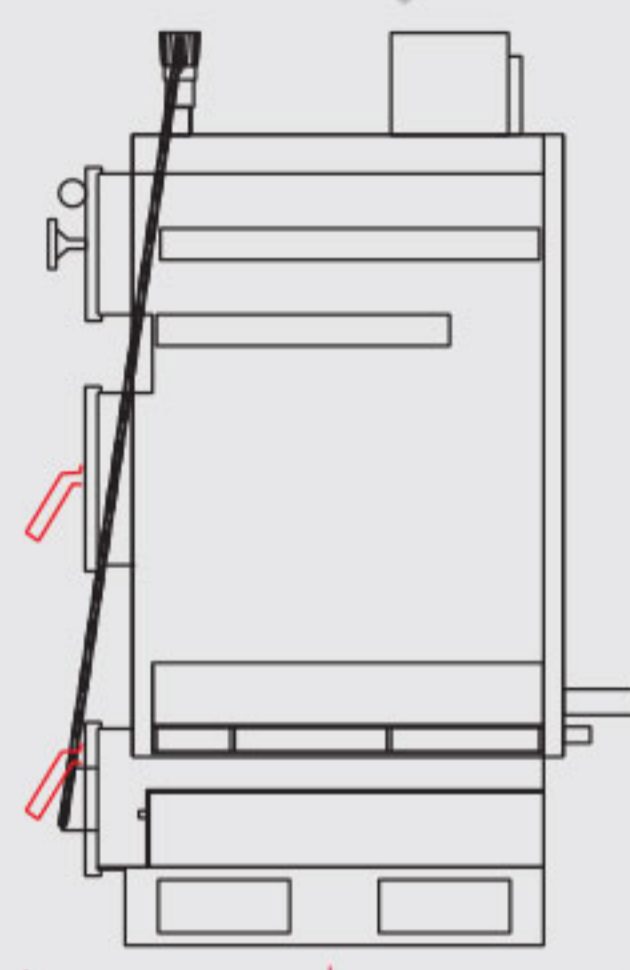

ТЕХНИЧЕСКИЕ ХАРАКТЕРИСТИКИ

МОДЕЛЬ- СЕРИЯ		ÜKY/W	25	35	45	60
Вид топлива			Уголь – Биомассы			
Номинальная тепловая мощность (уголь- орех)	kW		23- 25	32- 35	42- 45	57- 60
	kcal/h		19,780- 21,500	27,250- 30,100	36,120- 38,700	49,020- 51,600
Номинальная тепловая мощность	kW		20- 22	27- 30	34- 37	49- 52
	kcal/h		17,200- 18,920	23,220- 25,800	29,240- 31,820	42,140- 44,720
Минимальная тепловая мощность	kW		11,5	13,9	18,5	24,9
Сжигание высота палаты	mm		370	370	440	
Сжигание ширина палаты	mm		300	355	500	
Сжигание длина палаты	mm		430	500	430	510
Объем котла палаты	dm ³		47,7	65,7	94,6	112,2
Котел Размеры палаты	mm		150x300	180x355	190x500	
Объем воды	lt		45	70	80	100
Вес котла	kg		185	230	265	310
Тяга в дымовой трубе	mbar		0,15- 0,20		0,20- 0,30	0,25- 0,35
Мин-Макс. допустимая рабочая температура	°C		45-85			
температура оборот горячей воды (рекомендуется)	°C		35			
Максимальная рабочая температура	bar		3			
Испытательное давление	bar		5			
Размеры	ширина (a)	mm	425	485	625	625
	длина (b)	mm	800	880	800	920
	Ширина соединения вентилятора(c)	mm	200		200	
	Высота соединения дымохода (d)	mm	1230		1320	1410
	Общая высота котел (h)	mm	1320		1400	1480
диаметр выпускной подключения газа	mm		130			160
Мин-Макс температура дымохода	°C		170-210			
Выход вход котела	R"		1"		1 ¼"	
Заполнение- разряд	R"		1/2"			