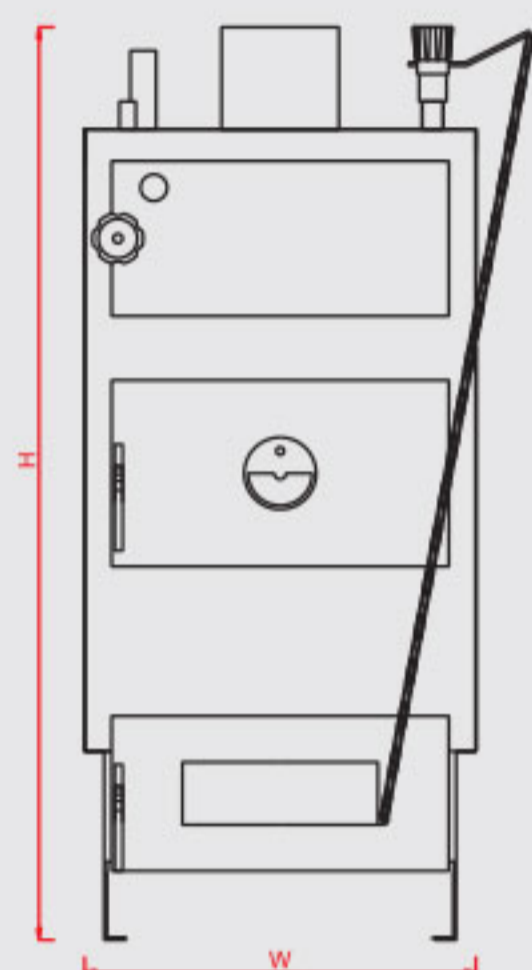

ТЕХНИЧЕСКИЕ ХАРАКТЕРИСТИКИ

МОДЕЛЬ- СЕРИЯ		ÜKY/W	25	35	45	60
Вид топлива			Уголь – Биомассы			
Номинальная тепловая мощность (уголь- орех)	kW		23- 25	32- 35	42- 45	57- 60
	kcal/h		19,780- 21,500	27,250- 30,100	36,120- 38,700	49,020- 51,600
Номинальная тепловая мощность	kW		20- 22	27- 30	34- 37	49- 52
	kcal/h		17,200- 18,920	23,220- 25,800	29,240- 31,820	42,140- 44,720
Минимальная тепловая мощность	kW		11,5	13,9	18,5	24,9
Сжигание высота палаты	mm		370	370	440	
Сжигание ширина палаты	mm		300	355	500	
Сжигание длина палаты	mm		430	500	430	510
Объем котла палаты	dm ³		47,7	65,7	94,6	112,2
Котел Размеры палаты	mm		150x300	180x355	190x500	
Объем воды	lt		45	70	80	100
Вес котла	kg		185	230	265	310
Тяга в дымовой трубе	mbar		0,15- 0,20		0,20- 0,30	0,25- 0,35
Мин-Макс. допустимая рабочая температура	°C		45-85			
температура оборот горячей воды (рекомендуется)	°C		35			
Максимальная рабочая температура	bar		3			
Испытательное давление	bar		5			
Размеры	ширина (a)	mm	425	485	625	625
	длина (b)	mm	800	880	800	920
	Ширина соединения вентилятора(c)	mm	200		200	
	Высота соединения дымохода (d)	mm	1230		1320	1410
	Общая высота котел (h)	mm	1320		1400	1480
диаметр выпускной подключения газа	mm		130			160
Мин-Макс температура дымохода	°C		170-210			
Выход вход котела	R"		1"		1 ¼"	
Заполнение- разряд	R"		1/2"			