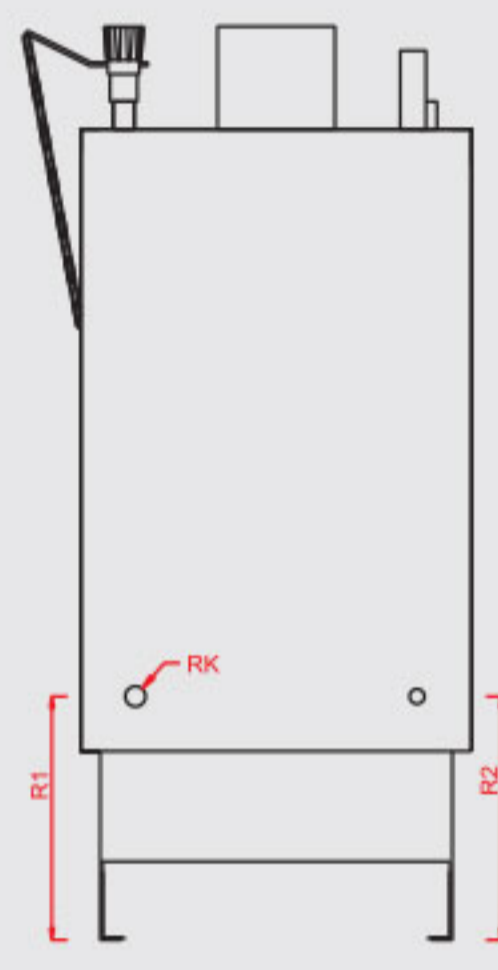

ТЕХНИЧЕСКИЕ ХАРАКТЕРИСТИКИ

МОДЕЛЬ- СЕРИЯ		ÜKY/W	25	35	45	60
Вид топлива			Уголь – Биомассы			
Номинальная тепловая мощность (уголь- орех)	kW		23- 25	32- 35	42- 45	57- 60
	kcal/h		19,780- 21,500	27,250- 30,100	36,120- 38,700	49,020- 51,600
Номинальная тепловая мощность	kW		20- 22	27- 30	34- 37	49- 52
	kcal/h		17,200- 18,920	23,220- 25,800	29,240- 31,820	42,140- 44,720
Минимальная тепловая мощность	kW		11,5	13,9	18,5	24,9
Сжигание высота палаты	mm		370	370	440	
Сжигание ширина палаты	mm		300	355	500	
Сжигание длина палаты	mm		430	500	430	510
Объем котла палаты	dm ³		47,7	65,7	94,6	112,2
Котел Размеры палаты	mm		150x300	180x355	190x500	
Объем воды	lt		45	70	80	100
Вес котла	kg		185	230	265	310
Тяга в дымовой трубе	mbar		0,15- 0,20		0,20- 0,30	0,25- 0,35
Мин-Макс. допустимая рабочая температура	°C		45-85			
температура оборот горячей воды (рекомендуется)	°C		35			
Максимальная рабочая температура	bar		3			
Испытательное давление	bar		5			
Размеры	ширина (a)	mm	425	485	625	625
	длина (b)	mm	800	880	800	920
	Ширина соединения вентилятора(c)	mm	200		200	
	Высота соединения дымохода (d)	mm	1230		1320	1410
	Общая высота котел (h)	mm	1320		1400	1480
диаметр выпускной подключения газа	mm		130			160
Мин-Макс температура дымохода	°C		170-210			
Выход вход котела	R"		1"		1 ¼"	
Заполнение- разряд	R"		1/2"			